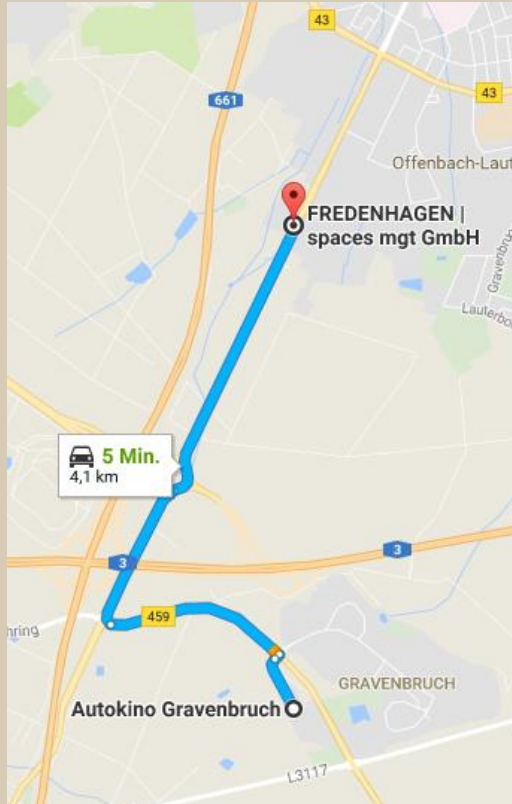

FREDENHAGEN

SHUTTLEKONZEPT FREDENHAGEN:

Entspannt ankommen. In FREDENHAGEN.

Ja. Parken ist bei den meisten Eventlocations ein Thema. Nein. In FREDENHAGEN nicht.

Unser Shuttle holt Ihre Gäste ab: Entweder direkt an Ihrem Büro oder am Parkplatz "Autokino Gravenbruch". Hier stehen für Ihre Gäste ausreichend Stellplätze zur Verfügung. Unser Shuttle-Bus braucht nur wenige Minuten nach FREDENHAGEN. Und das unabhängig vom Berufsverkehr.

Die Fakten:

- bis zu 600 Parkplätze
- Transferzeit: 7 Minuten
- Unabhängig vom Berufsverkehr
- Auch als LKW Stellplatz buchbar

Keine Autos vor Ort. Kein Chaos. Kein Gedrängel. Einfach nur entspannt tagen und feiern.