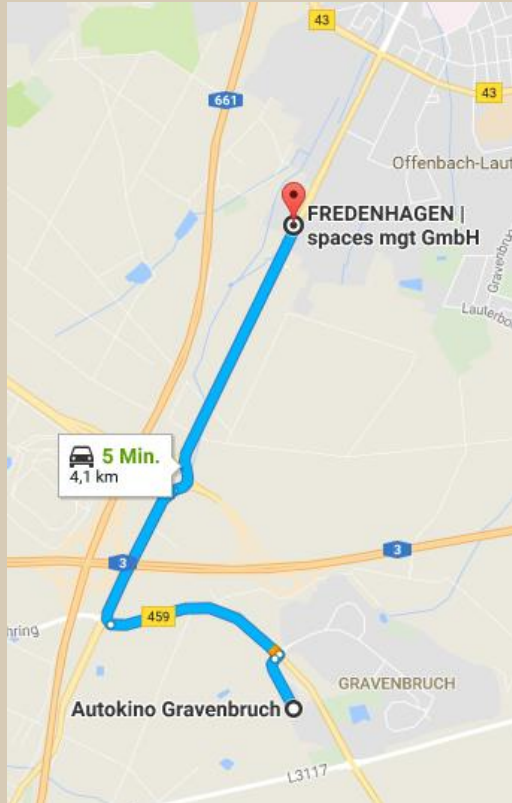

FREDENHAGEN

PARKEN IN FREDENHAGEN

FREDENHAGEN

SHUTTLEKONZEPT FREDENHAGEN:

Entspannt ankommen. In FREDENHAGEN.

Ja. Parken ist bei den meisten Eventlocations ein Thema. Nein. In FREDENHAGEN nicht.

Unser Shuttle holt Ihre Gäste ab: Entweder direkt an Ihrem Büro oder am Parkplatz "Autokino Gravenbruch". Hier stehen für Ihre Gäste ausreichend Stellplätze zur Verfügung. Unser Shuttle-Bus braucht nur wenige Minuten nach FREDENHAGEN. Und das unabhängig vom Berufsverkehr.

Die Fakten:

- 1.300 Parkplätze
- Transferzeit: 7 Minuten
- Unabhängig vom Berufsverkehr
- Auch als LKW Stellplatz buchbar

Keine Autos vor Ort. Kein Chaos. Kein Gedrängel. Einfach nur entspannt tagen und feiern.

FREDENHAGEN

PARKPLÄTZE FREDENHAGEN:

Parkflächen für Kunden, Agentur und Dienstleister. In FREDENHAGEN.

Zusätzlich zu den großzügigen Parkflächen am Parkplatz „Autokino Gravenbruch“ stehen direkt an der Location bis zu 200 Parkplätze zur Verfügung: