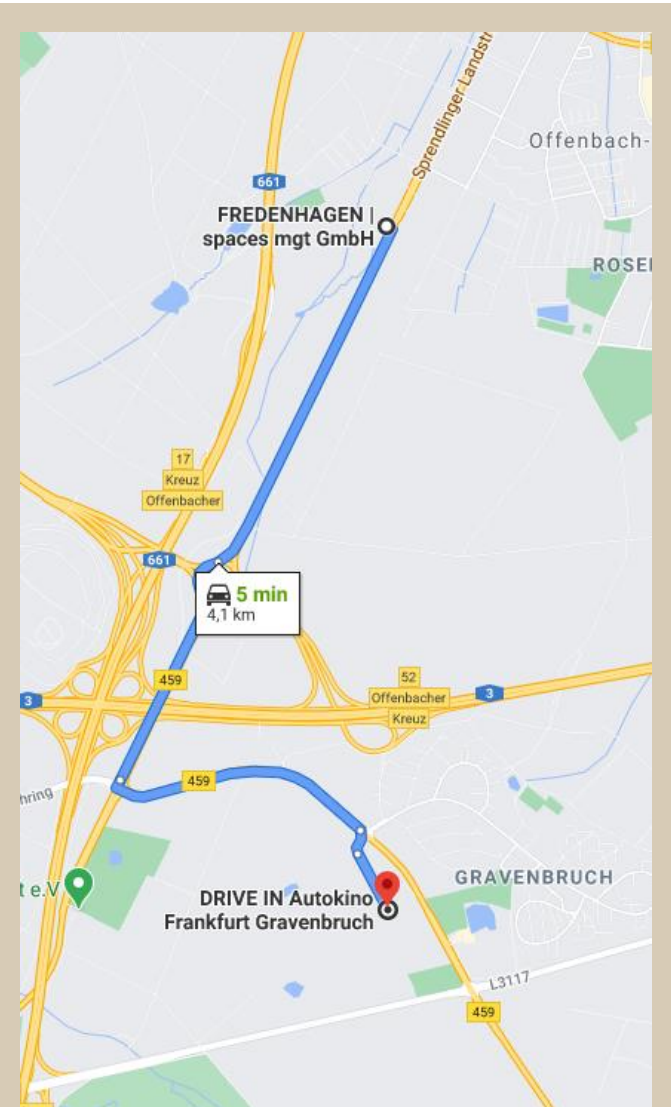

FREDENHAGEN

SHUTTLEKONZEPT FREDENHAGEN:

Entspannt ankommen. In FREDENHAGEN.

Ja. Parken ist bei den meisten Eventlocations ein Thema. Nein. In FREDENHAGEN nicht.

Unser Shuttle holt Ihre Gäste ab: Entweder direkt an Ihrem Büro oder am Parkplatz „Autokino Gravenbruch“. Hier stehen für Ihre Gäste ausreichend Stellplätze zur Verfügung. Unser Shuttlebus braucht nur wenige Minuten nach FREDENHAGEN. Und das unabhängig vom Berufsverkehr.

Die Fakten:

- Bis zu 600 Parkplätze
- Transferzeit: 7 Minuten
- Unabhängig vom Berufsverkehr
- Auch als LKW Stellplatz buchbar

Keine Autos vor Ort. Kein Chaos. Kein Gedrängel. Einfach nur entspannt tagen und feiern.