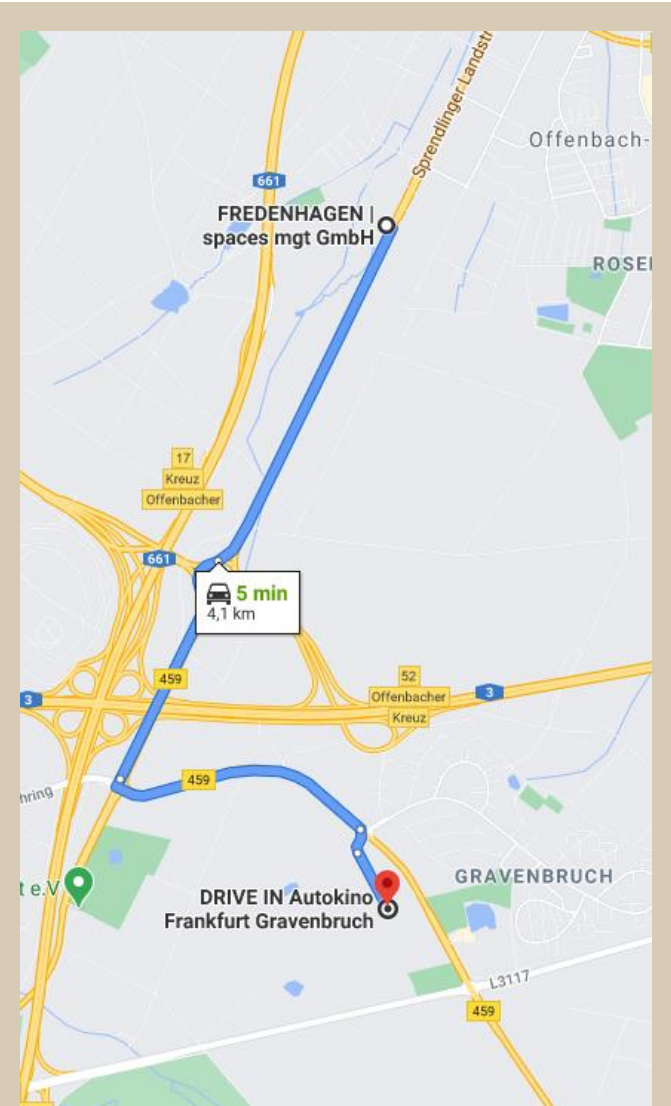

FREDENHAGEN

SHUTTLEKONZEPT FREDENHAGEN:

Entspannt ankommen. In FREDENHAGEN.

Ja. Parken ist bei den meisten Eventlocations ein Thema. Nein. In FREDENHAGEN nicht.

Unser Shuttle holt Ihre Gäste ab: Entweder direkt an Ihrem Büro oder am Parkplatz „Autokino Gravenbruch“. Hier stehen für Ihre Gäste ausreichend Stellplätze zur Verfügung. Unser Shuttlebus braucht nur wenige Minuten nach FREDENHAGEN. Und das unabhängig vom Berufsverkehr.

Die Fakten:

- Bis zu 600 Parkplätze
- Transferzeit: 7 Minuten
- Unabhängig vom Berufsverkehr
- Auch als LKW Stellplatz buchbar

Keine Autos vor Ort. Kein Chaos. Kein Gedrängel. Einfach nur entspannt tagen und feiern.